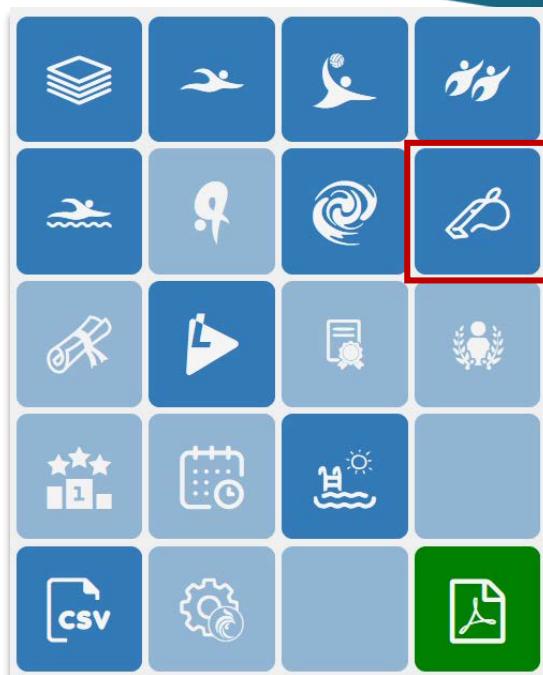

Rendez-vous dans votre espace de gestion des officiels

1.